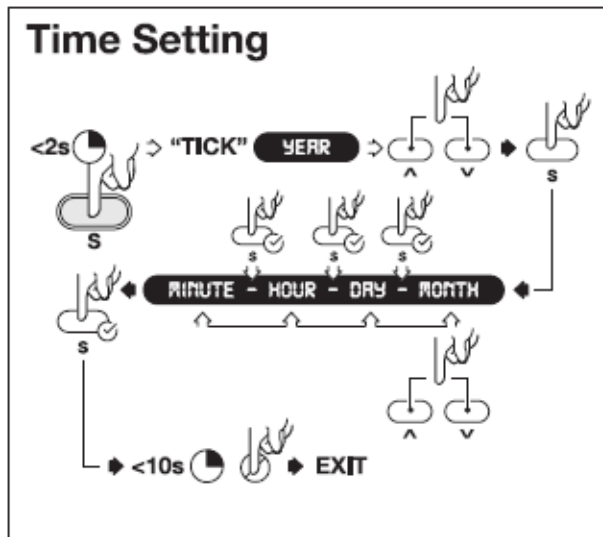

LINEÁRNE STMIEVATEĽNÉ LED HODINY

EAN	W	lm	K	θ_{amb} (°C)	V_{dc}	mA	
4058075747906	3.4	35	4000	-10...+40	5	660	185 g

Function Button	Funkčné tlačidlo
Setting Button	Tlačidlo nastavenia
Night Light On/Off	Nočné svetlo zapnuté/vypnuté
Up/Down Button	Tlačidlo hore/dole
Toggle Switch On/Off	Prepínač On/Off
TR = Energy saving mode	TR = Režim úspory energie
USB	USB
Charging indicator	Indikátor nabíjania
Computer	Počítač
Portable power	Prenosné napájanie
USB Socket	USB zásuvka

Charging	Nabíjanie
Indicator off	Indikátor vypnutý
Red Light: Charging	Červené svetlo: Nabíjanie
Off	Vypnuté
On	Zapnuté
TR = Energy saving mode	TR = Režim úspory energie
USB 5V	USB 5V
Toggle Switch	Prepínač
Display On	Displej zapnutý
Buttons Valid	Tlačidlá Platné
OFF	VYPNUTÉ
ON	ON
TR = Energy saving mode	TR = Režim úspory energie
Night light Off	Nočné svetlo vypnuté
Stand by - On	Pohotovostný režim - zapnutý
Buttons Invalid	Tlačidlá sú neplatné
Display Off	Displej vypnutý
Energy saving mode	Režim úspory energie

Buttons	Tlačidlá
Year	rok
Month	mesiac
Day	deň
Time	čas
Alarm Setting	Nastavenie budíka
Sleep Mode	Režim spánku
Date/Clock Setting	Nastavenie dátumu/hodiny
Short press	Krátke stlačenie
Clock/Date/Alarm Setting up	Nastavenie hodín/dátum/budík
Long press/hold	Dlhé stlačenie/Podržanie
Short press	Krátke stlačenie
Clock/Date/Alarm Setting down	Nastavenie hodín/dátum/budík
Long press/hold	Dlhé stlačenie/Podržanie

Buttons	Tlačidlá
Short press	Krátke stlačenie
Long press	Dlhé stlačenie
Time setting	Nastavenie času
TICK	TICK
YEAR	ROK
MINUTE	MINÚTA
HOUR	HODINA
DAY	DAY
MONTH	MESIAC
EXIT	UKONČIŤ

	EAN	Tento produkt obsahuje svetelný zdroj triedy	Obsahuje svetelný zdroj
LINEÁRNE STMIEVATEĽNÉ LED HODINY na USB	4058075747906	G	