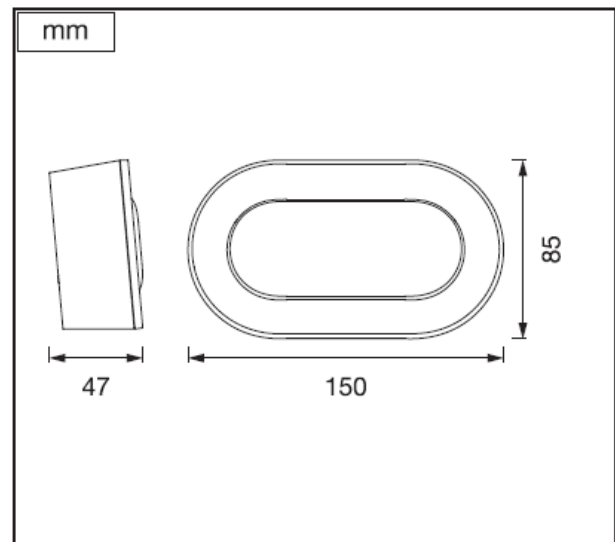

LINEÁRNE STMIEVATEĽNÉ LED HODINY

EAN	W	lm	K	θ_{amb} (°C)	V_{dc}	mA	
4058075747906	3.4	35	4000	-10...+40	5	660	185 g

Function Button	Funkčné tlačidlo
Setting Button	Tlačidlo nastavenia
Night Light On/Off	Nočné svetlo zapnuté/vypnuté
Up/Down Button	Tlačidlo hore/dole
Toggle Switch On/Off	Prepínač On/Off
TR = Energy saving mode	TR = Režim úspory energie
USB	USB
Charging indicator	Indikátor nabíjania
Computer	Počítač
Portable power	Prenosné napájanie
USB Socket	USB zásuvka