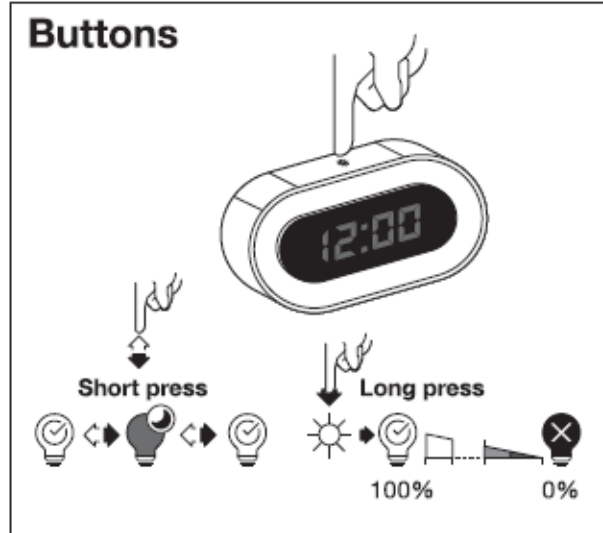

LINEÁRNE STMIEVATEĽNÉ LED HODINY

EAN	W	lm	K	θ_{amb} (°C)	V_{dc}	mA	
4058075747906	3.4	35	4000	-10...+40	5	660	185 g

Function Button	Funkčné tlačidlo
Setting Button	Tlačidlo nastavenia
Night Light On/Off	Nočné svetlo zapnuté/vypnuté
Up/Down Button	Tlačidlo hore/dole
Toggle Switch On/Off	Prepínač On/Off
TR = Energy saving mode	TR = Režim úspory energie
USB	USB
Charging indicator	Indikátor nabíjania
Computer	Počítač
Portable power	Prenosné napájanie
USB Socket	USB zásuvka

Charging	Nabíjanie
Indicator off	Indikátor vypnutý
Red Light: Charging	Červené svetlo: Nabíjanie
Off	Vypnuté
On	Zapnuté
TR = Energy saving mode	TR = Režim úspory energie
USB 5V	USB 5V
Toggle Switch	Prepínač
Display On	Displej zapnutý
Buttons Valid	Tlačidlá Platné
OFF	VYPNUTÉ
ON	ON
TR = Energy saving mode	TR = Režim úspory energie
Night light Off	Nočné svetlo vypnuté
Stand by - On	Pohotovostný režim - zapnutý
Buttons Invalid	Tlačidlá sú neplatné
Display Off	Displej vypnutý
Energy saving mode	Režim úspory energie

Buttons	Tlačidlá
Year	rok
Month	mesiac
Day	deň
Time	čas
Alarm Setting	Nastavenie budíka
Sleep Mode	Režim spánku
Date/Clock Setting	Nastavenie dátumu/hodiny
Short press	Krátke stlačenie
Clock/Date/Alarm Setting up	Nastavenie hodín/dátum/budík
Long press/hold	Dlhé stlačenie/Podržanie
Short press	Krátke stlačenie
Clock/Date/Alarm Setting down	Nastavenie hodín/dátum/budík
Long press/hold	Dlhé stlačenie/Podržanie

Buttons	Tlačidlá
Short press	Krátke stlačenie
Long press	Dlhé stlačenie
Time setting	Nastavenie času
TICK	TICK
YEAR	ROK
MINUTE	MINÚTA
HOUR	HODINA
DAY	DAY
MONTH	MESIAC
EXIT	UKONČIŤ

	EAN	Tento produkt obsahuje svetelný zdroj triedy	Obsahuje svetelný zdroj
LINEÁRNE STMIEVATEĽNÉ LED HODINY na USB	4058075747906	G	