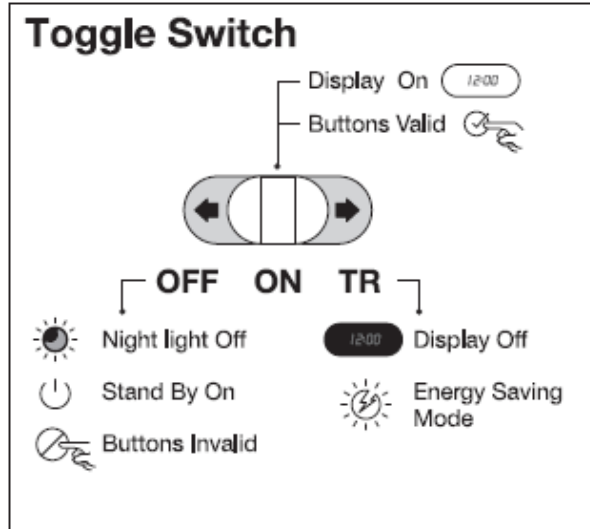

LINEÁRNE STMIEVATEĽNÉ LED HODINY

EAN	W	lm	K	θ_{amb} (°C)	V_{dc}	mA	
4058075747906	3.4	35	4000	-10...+40	5	660	185 g

Function Button	Funkčné tlačidlo
Setting Button	Tlačidlo nastavenia
Night Light On/Off	Nočné svetlo zapnuté/vypnuté
Up/Down Button	Tlačidlo hore/dole
Toggle Switch On/Off	Prepínač On/Off
TR = Energy saving mode	TR = Režim úspory energie
USB	USB
Charging indicator	Indikátor nabíjania
Computer	Počítač
Portable power	Prenosné napájanie
USB Socket	USB zásuvka

Charging	Nabíjanie
Indicator off	Indikátor vypnutý
Red Light: Charging	Červené svetlo: Nabíjanie
Off	Vypnuté
On	Zapnuté
TR = Energy saving mode	TR = Režim úspory energie
USB 5V	USB 5V
Toggle Switch	Prepínač
Display On	Displej zapnutý
Buttons Valid	Tlačidlá Platné
OFF	VYPNUTÉ
ON	ON
TR = Energy saving mode	TR = Režim úspory energie
Night light Off	Nočné svetlo vypnuté
Stand by - On	Pohotovostný režim - zapnutý
Buttons Invalid	Tlačidlá sú neplatné
Display Off	Displej vypnutý
Energy saving mode	Režim úspory energie

Buttons	Tlačidlá
Year	rok
Month	mesiac
Day	deň
Time	čas
Alarm Setting	Nastavenie budíka
Sleep Mode	Režim spánku
Date/Clock Setting	Nastavenie dátumu/hodiny
Short press	Krátke stlačenie
Clock/Date/Alarm Setting up	Nastavenie hodín/dátum/budík
Long press/hold	Dlhé stlačenie/Podržanie
Short press	Krátke stlačenie
Clock/Date/Alarm Setting down	Nastavenie hodín/dátum/budík
Long press/hold	Dlhé stlačenie/Podržanie

Buttons	Tlačidlá
Short press	Krátke stlačenie
Long press	Dlhé stlačenie
Time setting	Nastavenie času
TICK	TICK
YEAR	ROK
MINUTE	MINÚTA
HOUR	HODINA
DAY	DAY
MONTH	MESIAC
EXIT	UKONČIŤ

	EAN	Tento produkt obsahuje svetelný zdroj triedy	Obsahuje svetelný zdroj
LINEÁRNE STMIEVATEĽNÉ LED HODINY na USB	4058075747906	G	