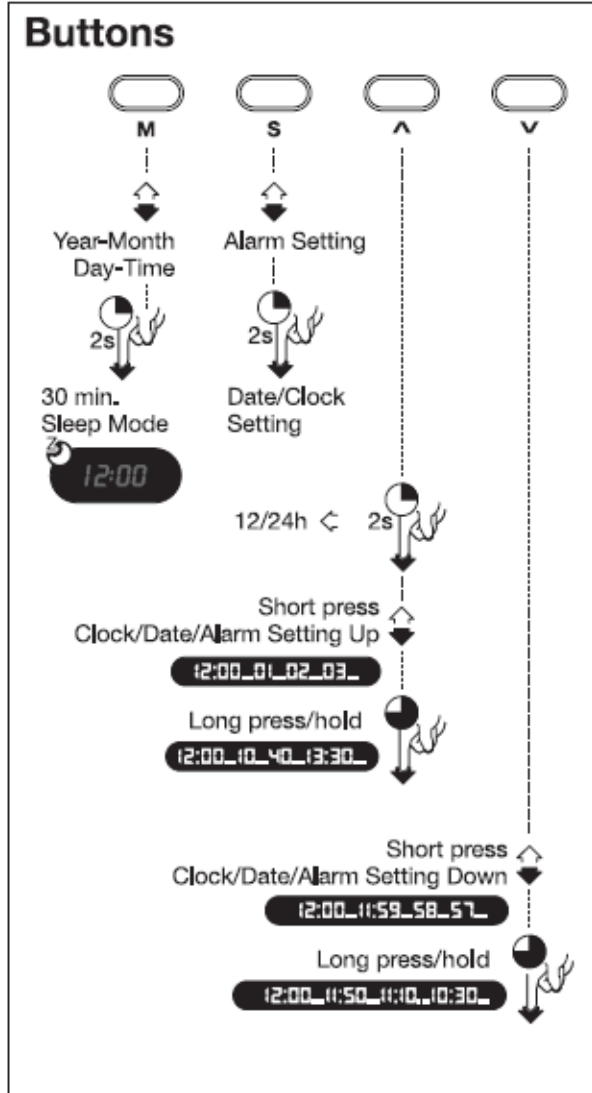

LINEÁRNE STMIEVATEĽNÉ LED HODINY

EAN	W	lm	K	θ_{amb} (°C)	V_{dc}	mA	
4058075747906	3.4	35	4000	-10...+40	5	660	185 g

Function Button	Funkčné tlačidlo
Setting Button	Tlačidlo nastavenia
Night Light On/Off	Nočné svetlo zapnuté/vypnuté
Up/Down Button	Tlačidlo hore/dole
Toggle Switch On/Off	Prepínač On/Off
TR = Energy saving mode	TR = Režim úspory energie
USB	USB
Charging indicator	Indikátor nabíjania
Computer	Počítač
Portable power	Prenosné napájanie
USB Socket	USB zásuvka

Charging	Nabíjanie
Indicator off	Indikátor vypnutý
Red Light: Charging	Červené svetlo: Nabíjanie
Off	Vypnuté
On	Zapnuté
TR = Energy saving mode	TR = Režim úspory energie
USB 5V	USB 5V
Toggle Switch	Prepínač
Display On	Displej zapnutý
Buttons Valid	Tlačidlá Platné
OFF	VYPNUTÉ
ON	ON
TR = Energy saving mode	TR = Režim úspory energie
Night light Off	Nočné svetlo vypnuté
Stand by - On	Pohotovostný režim - zapnutý
Buttons Invalid	Tlačidlá sú neplatné
Display Off	Displej vypnutý
Energy saving mode	Režim úspory energie

Buttons	Tlačidlá
Year	rok
Month	mesiac
Day	deň
Time	čas
Alarm Setting	Nastavenie budíka
Sleep Mode	Režim spánku
Date/Clock Setting	Nastavenie dátumu/hodiny
Short press	Krátke stlačenie
Clock/Date/Alarm Setting up	Nastavenie hodín/dátum/budík
Long press/hold	Dlhé stlačenie/Podržanie
Short press	Krátke stlačenie
Clock/Date/Alarm Setting down	Nastavenie hodín/dátum/budík
Long press/hold	Dlhé stlačenie/Podržanie

Buttons	Tlačidlá
Short press	Krátke stlačenie
Long press	Dlhé stlačenie
Time setting	Nastavenie času
TICK	TICK
YEAR	ROK
MINUTE	MINÚTA
HOUR	HODINA
DAY	DAY
MONTH	MESIAC
EXIT	UKONČIŤ

	EAN	Tento produkt obsahuje svetelný zdroj triedy	Obsahuje svetelný zdroj
LINEÁRNE STMIEVATEĽNÉ LED HODINY na USB	4058075747906	G	