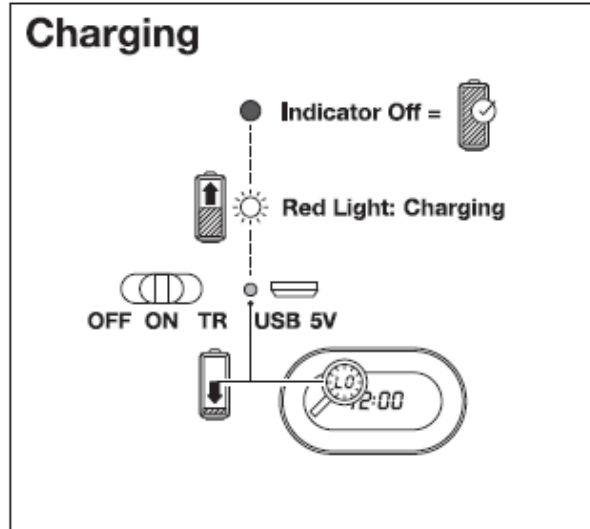

LINEÁRNE STMIEVATEĽNÉ LED HODINY

EAN	W	lm	K	θ_{amb} (°C)	V_{dc}	mA	
4058075747906	3.4	35	4000	-10...+40	5	660	185 g

Function Button	Funkčné tlačidlo
Setting Button	Tlačidlo nastavenia
Night Light On/Off	Nočné svetlo zapnuté/vypnuté
Up/Down Button	Tlačidlo hore/dole
Toggle Switch On/Off	Prepínač On/Off
TR = Energy saving mode	TR = Režim úspory energie
USB	USB
Charging indicator	Indikátor nabíjania
Computer	Počítač
Portable power	Prenosné napájanie
USB Socket	USB zásuvka

Charging	Nabíjanie
Indicator off	Indikátor vypnutý
Red Light: Charging	Červené svetlo: Nabíjanie
Off	Vypnuté
On	Zapnuté
TR = Energy saving mode	TR = Režim úspory energie
USB 5V	USB 5V
Toggle Switch	Prepínač
Display On	Displej zapnutý
Buttons Valid	Tlačidlá Platné
OFF	VYPNUTÉ
ON	ON
TR = Energy saving mode	TR = Režim úspory energie
Night light Off	Nočné svetlo vypnuté
Stand by - On	Pohotovostný režim - zapnutý
Buttons Invalid	Tlačidlá sú neplatné
Display Off	Displej vypnutý
Energy saving mode	Režim úspory energie

Buttons	Tlačidlá
Short press	Krátke stlačenie
Long press	Dlhé stlačenie
Time setting	Nastavenie času
TICK	TICK
YEAR	ROK
MINUTE	MINÚTA
HOUR	HODINA
DAY	DAY
MONTH	MESIAC
EXIT	UKONČIŤ

	EAN	Tento produkt obsahuje svetelný zdroj triedy	Obsahuje svetelný zdroj
LINEÁRNE STMIEVATEĽNÉ LED HODINY na USB	4058075747906	G	