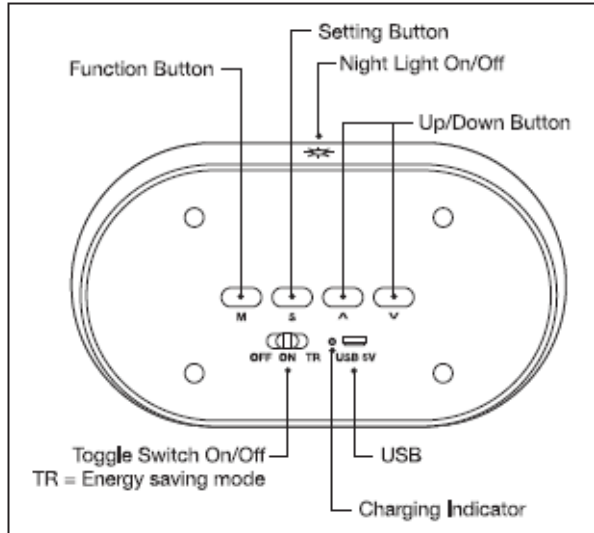

LINEÁRNE STMIEVATEĽNÉ LED HODINY

EAN	W	lm	K	θ_{amb} (°C)	V_{dc}	mA	
4058075747906	3.4	35	4000	-10...+40	5	660	185 g

Function Button	Funkčné tlačidlo
Setting Button	Tlačidlo nastavenia
Night Light On/Off	Nočné svetlo zapnuté/vypnuté
Up/Down Button	Tlačidlo hore/dole
Toggle Switch On/Off	Prepínač On/Off
TR = Energy saving mode	TR = Režim úspory energie
USB	USB
Charging indicator	Indikátor nabíjania
Computer	Počítač
Portable power	Prenosné napájanie
USB Socket	USB zásuvka

Charging	Nabíjanie
Indicator off	Indikátor vypnutý
Red Light: Charging	Červené svetlo: Nabíjanie
Off	Vypnuté
On	Zapnuté
TR = Energy saving mode	TR = Režim úspory energie
USB 5V	USB 5V
Toggle Switch	Prepínač
Display On	Displej zapnutý
Buttons Valid	Tlačidlá Platné
OFF	VYPNUTÉ
ON	ON
TR = Energy saving mode	TR = Režim úspory energie
Night light Off	Nočné svetlo vypnuté
Stand by - On	Pohotovostný režim - zapnutý
Buttons Invalid	Tlačidlá sú neplatné
Display Off	Displej vypnutý
Energy saving mode	Režim úspory energie

Buttons	Tlačidlá
Short press	Krátke stlačenie
Long press	Dlhé stlačenie
Time setting	Nastavenie času
TICK	TICK
YEAR	ROK
MINUTE	MINÚTA
HOUR	HODINA
DAY	DAY
MONTH	MESIAC
EXIT	UKONČIŤ

	EAN	Tento produkt obsahuje svetelný zdroj triedy	Obsahuje svetelný zdroj
LINEÁRNE STMIEVATEĽNÉ LED HODINY na USB	4058075747906	G	