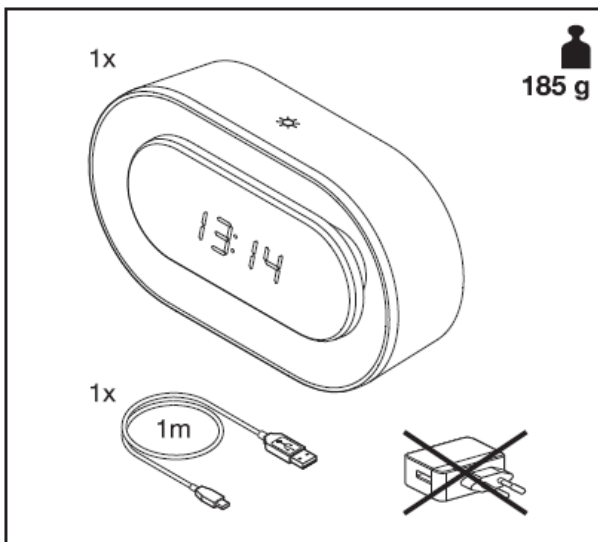

LINEÁRNE STMIEVATEĽNÉ LED HODINY

EAN	W	lm	K	θ_{amb} (°C)	V_{dc}	mA	
4058075747906	3.4	35	4000	-10...+40	5	660	185 g

Function Button	Funkčné tlačidlo
Setting Button	Tlačidlo nastavenia
Night Light On/Off	Nočné svetlo zapnuté/vypnuté
Up/Down Button	Tlačidlo hore/dole
Toggle Switch On/Off	Prepínač On/Off
TR = Energy saving mode	TR = Režim úspory energie
USB	USB
Charging indicator	Indikátor nabíjania
Computer	Počítač
Portable power	Prenosné napájanie
USB Socket	USB zásuvka

Charging	Nabíjanie
Indicator off	Indikátor vypnutý
Red Light: Charging	Červené svetlo: Nabíjanie
Off	Vypnuté
On	Zapnuté
TR = Energy saving mode	TR = Režim úspory energie
USB 5V	USB 5V
Toggle Switch	Prepínač
Display On	Displej zapnutý
Buttons Valid	Tlačidlá Platné
OFF	VYPNUTÉ
ON	ON
TR = Energy saving mode	TR = Režim úspory energie
Night light Off	Nočné svetlo vypnuté
Stand by - On	Pohotovostný režim - zapnutý
Buttons Invalid	Tlačidlá sú neplatné
Display Off	Displej vypnutý
Energy saving mode	Režim úspory energie