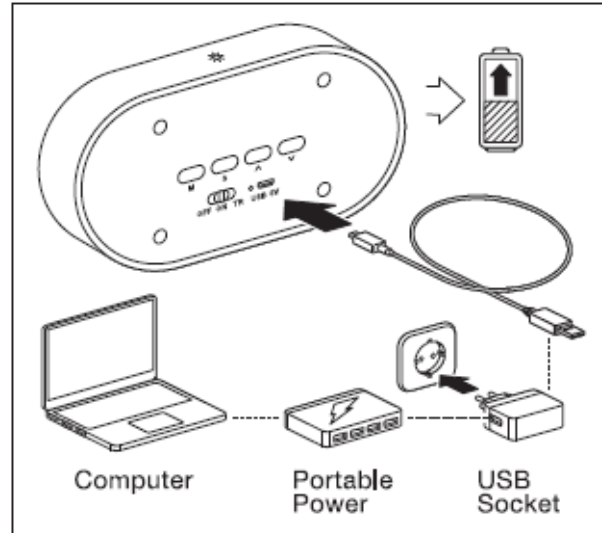

LINEÁRNE STMIEVATEĽNÉ LED HODINY

EAN	W	lm	K	θ_{amb} (°C)	V_{dc}	mA	
4058075747906	3.4	35	4000	-10...+40	5	660	185 g

Function Button	Funkčné tlačidlo
Setting Button	Tlačidlo nastavenia
Night Light On/Off	Nočné svetlo zapnuté/vypnuté
Up/Down Button	Tlačidlo hore/dole
Toggle Switch On/Off	Prepínač On/Off
TR = Energy saving mode	TR = Režim úspory energie
USB	USB
Charging indicator	Indikátor nabíjania
Computer	Počítač
Portable power	Prenosné napájanie
USB Socket	USB zásuvka

Charging	Nabíjanie
Indicator off	Indikátor vypnutý
Red Light: Charging	Červené svetlo: Nabíjanie
Off	Vypnuté
On	Zapnuté
TR = Energy saving mode	TR = Režim úspory energie
USB 5V	USB 5V
Toggle Switch	Prepínač
Display On	Displej zapnutý
Buttons Valid	Tlačidlá Platné
OFF	VYPNUTÉ
ON	ON
TR = Energy saving mode	TR = Režim úspory energie
Night light Off	Nočné svetlo vypnuté
Stand by - On	Pohotovostný režim - zapnutý
Buttons Invalid	Tlačidlá sú neplatné
Display Off	Displej vypnutý
Energy saving mode	Režim úspory energie